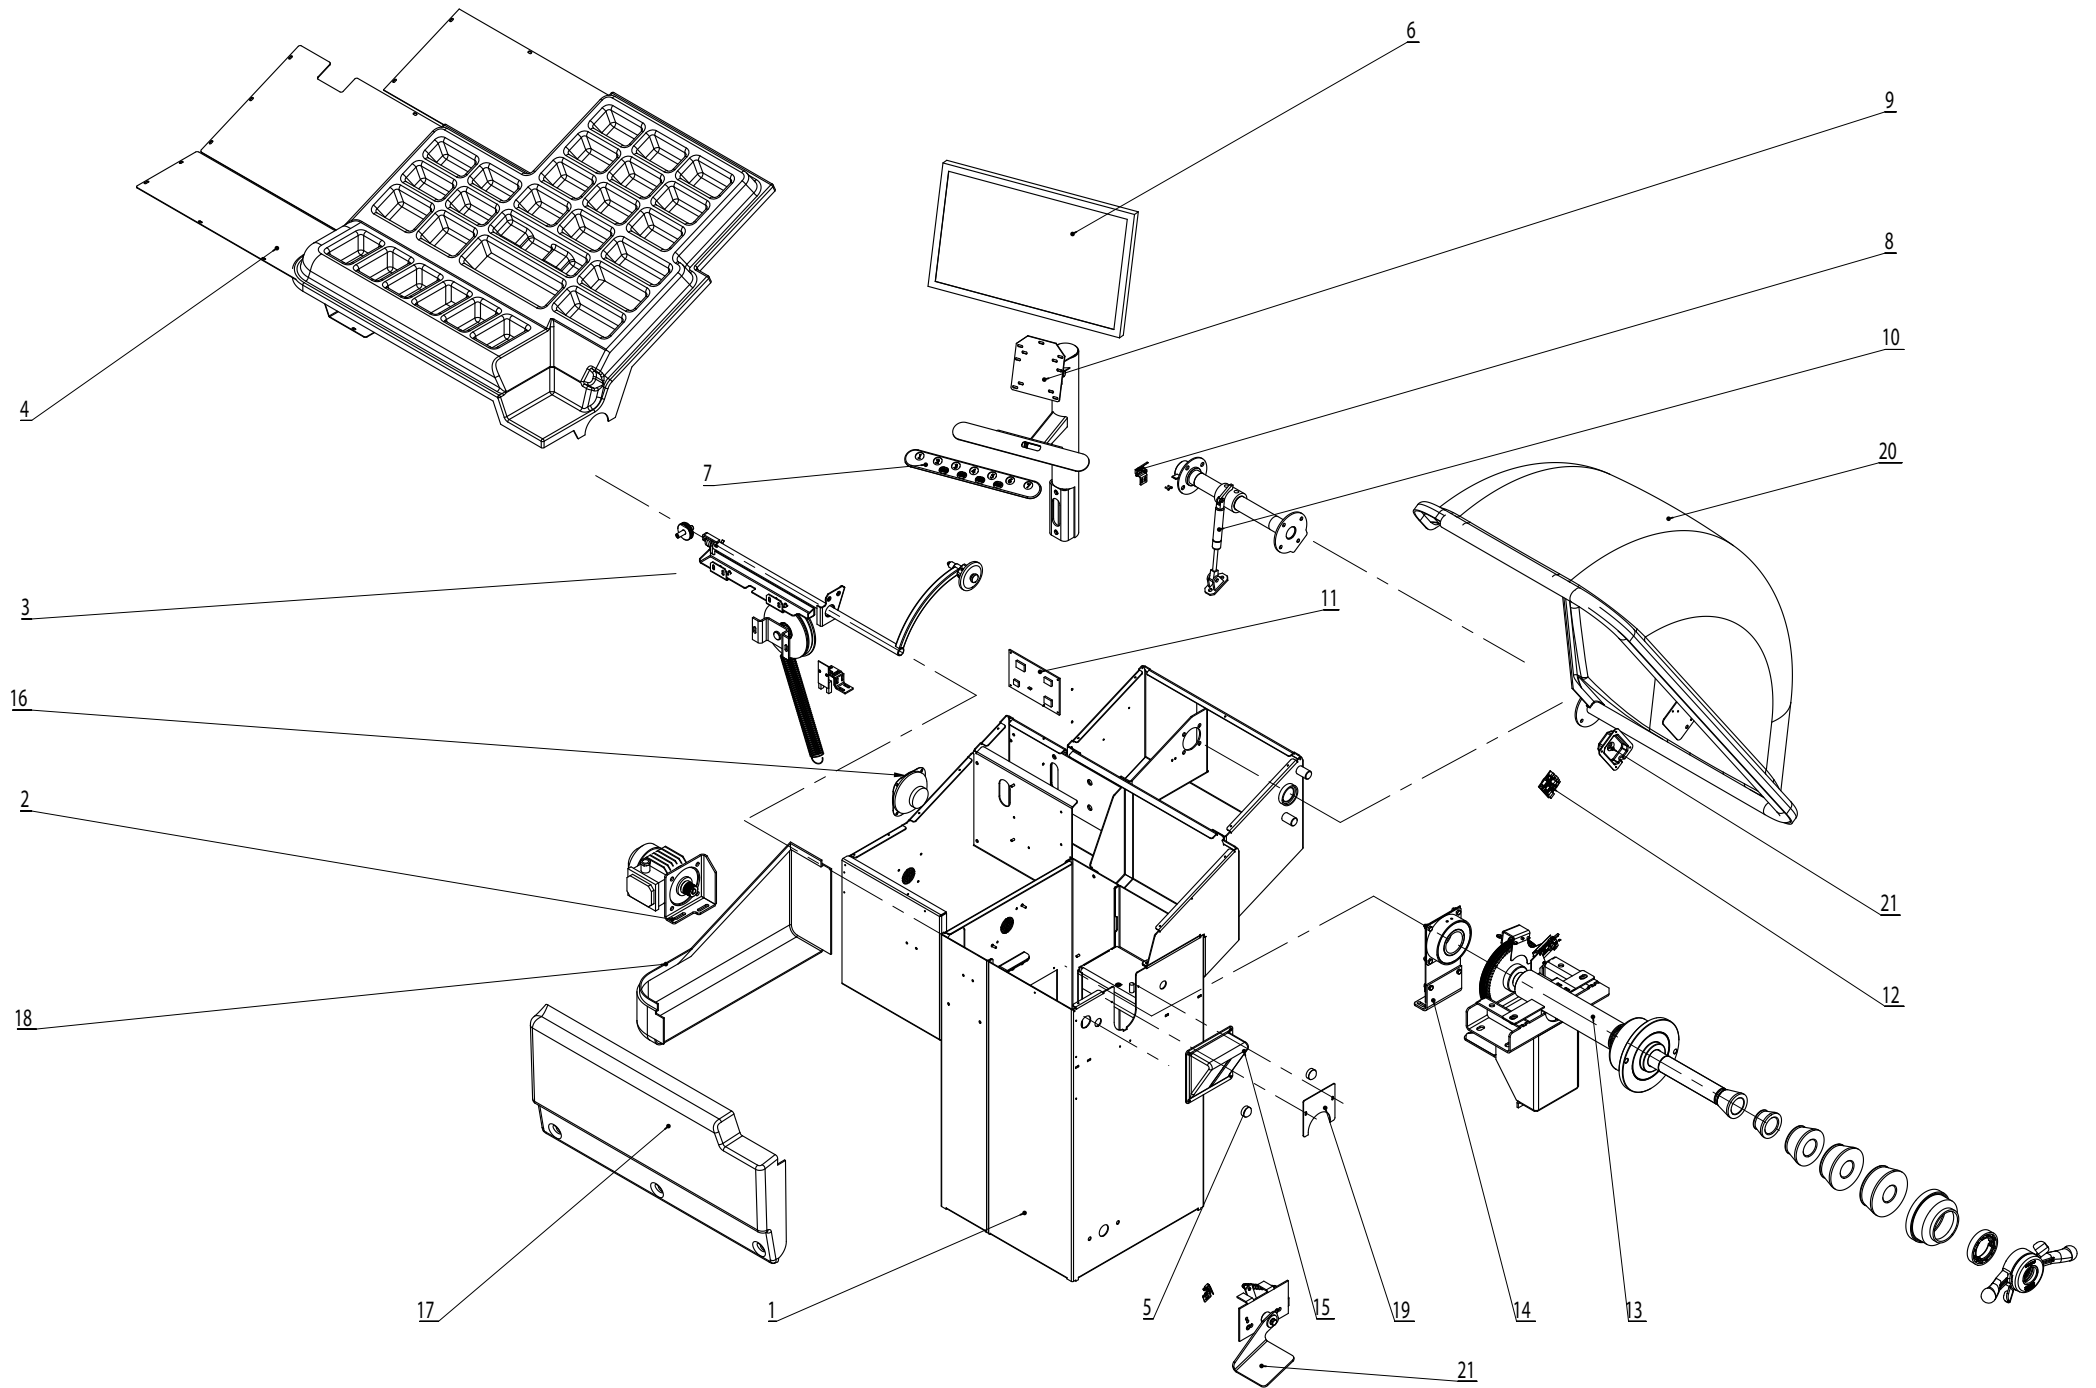

СТАНОК БАЛАНСИРОВОЧНЫЙ PROXY 8-3i

№	Обозначение	Наименование	Кол-во на станок
1	ЛС131.01.04.00-100	Корпус	1
2		Электродвигатель АИР56 220в	1
3	ЛС433.05.02.00-100	Штанга дистанции	1
4	ЛС433.00.00.04	Крышка пластиковая	1
5	ЛС4713.34.09.00	Светодиодная подсветка	
6		Монитор 22"	1
7	ЛС433.31.00.00	Пульт	1
8	ЛС4613.11.02.00	Устройство блокировки	1
9	ЛС45В.30.02.00	Кронштейн	1
10		Кронштейн с газовым упором	1
11	ЛС461.31.00.01	Плата вычислителя	1
12	ЛС4613.089.04.00	УЗД	1
13	ЛС4613.09.01.05	Крышка датчика	1
14	ЛС11.08.00.00	Электромагнитный тормоз	1
15		Сервопривод с лазером-точкой	1
16		Динамик	1
17	ЛС433.00.00.06	Накладка передняя	1
18	ЛС433.00.00.05	Боковина пластиковая	1
19	ЛС131.00.00.02-100	Щиток	1
20	ЛС4613.09.01.03	Кожух	1